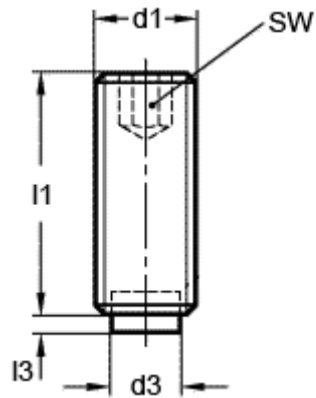

Varenummer: 20931603
Beskrivelse: E+G Gevinstift
GN 913.3-M4-20-KU

Mål

d1 = M4
d3 = 2
l1 = 20.0
l3 = 1.0
SW = 2.0